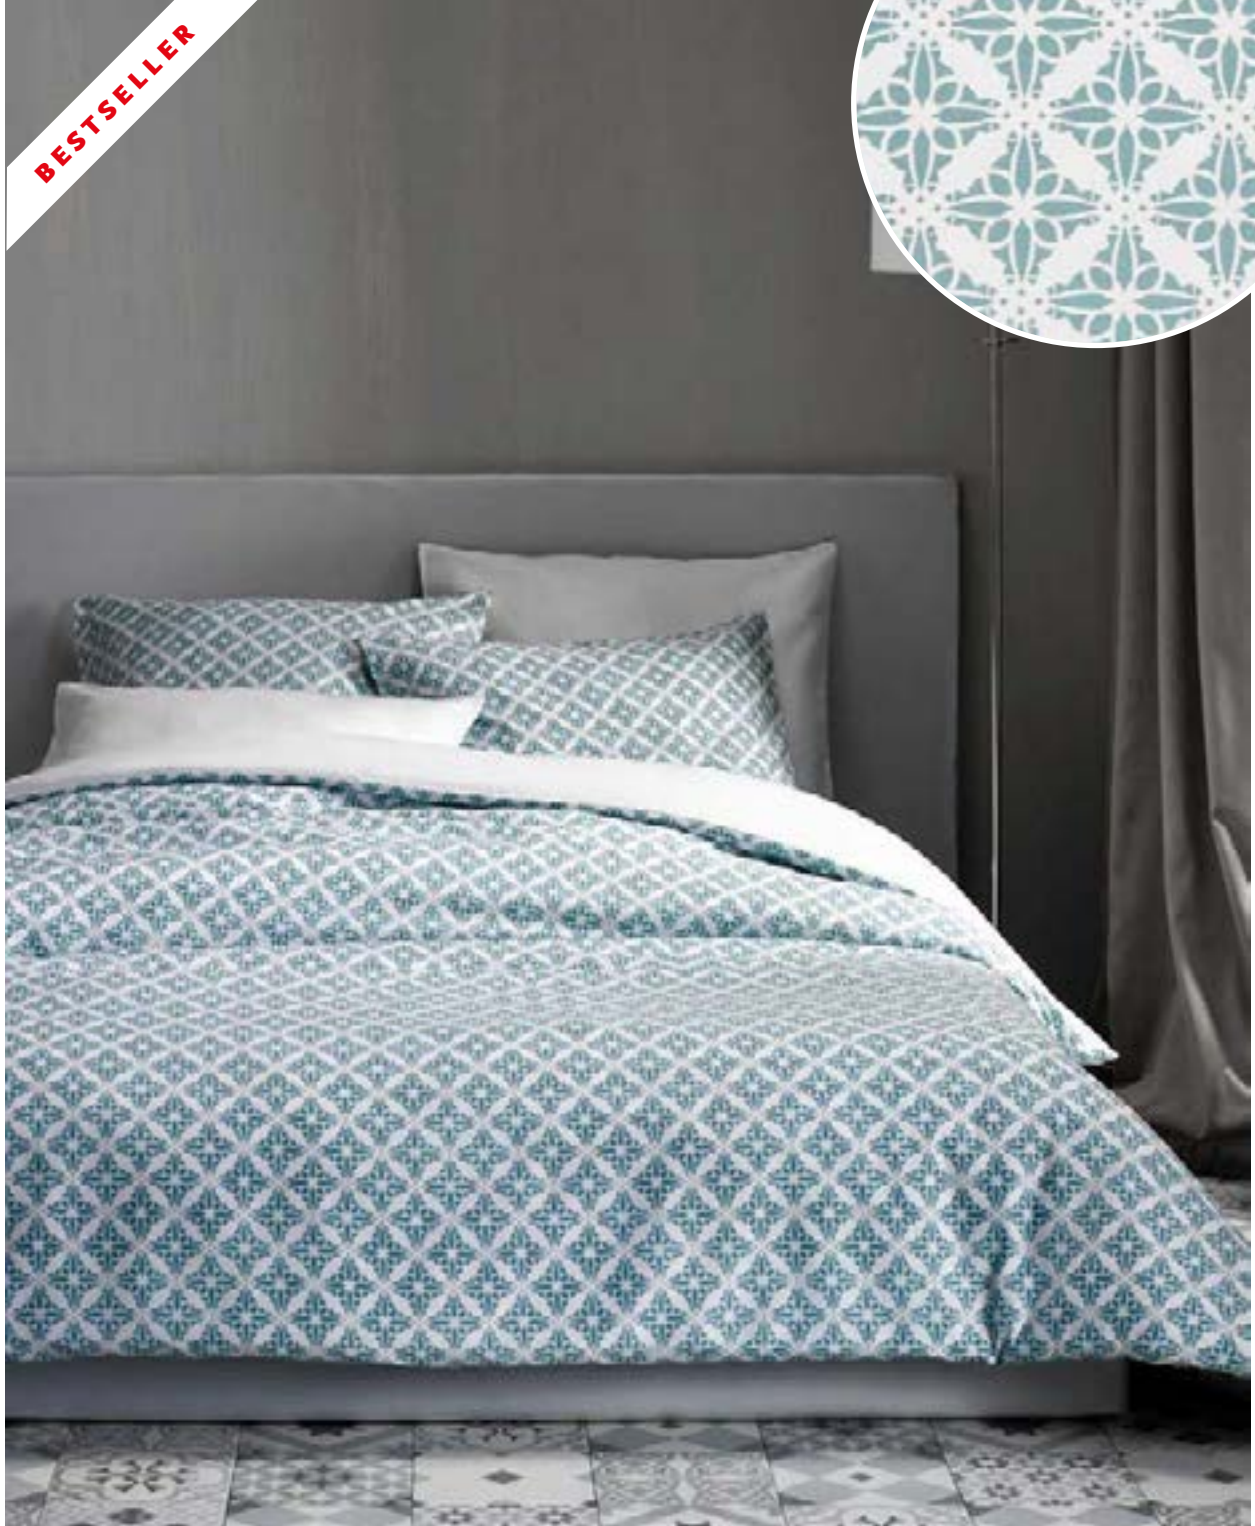

AZULEJOS

LUXURY COLLECTION COLAS EVERGREEN

BESTSELLER

140 X 220 CM + 1/60 X 70 CM
200 X 220 CM + 2/60 X 70 CM
240 X 220 CM + 2/60 X 70 CM
260 X 240 CM + 2/60 X 70 CM

206.522
206.523
206.524
217.180