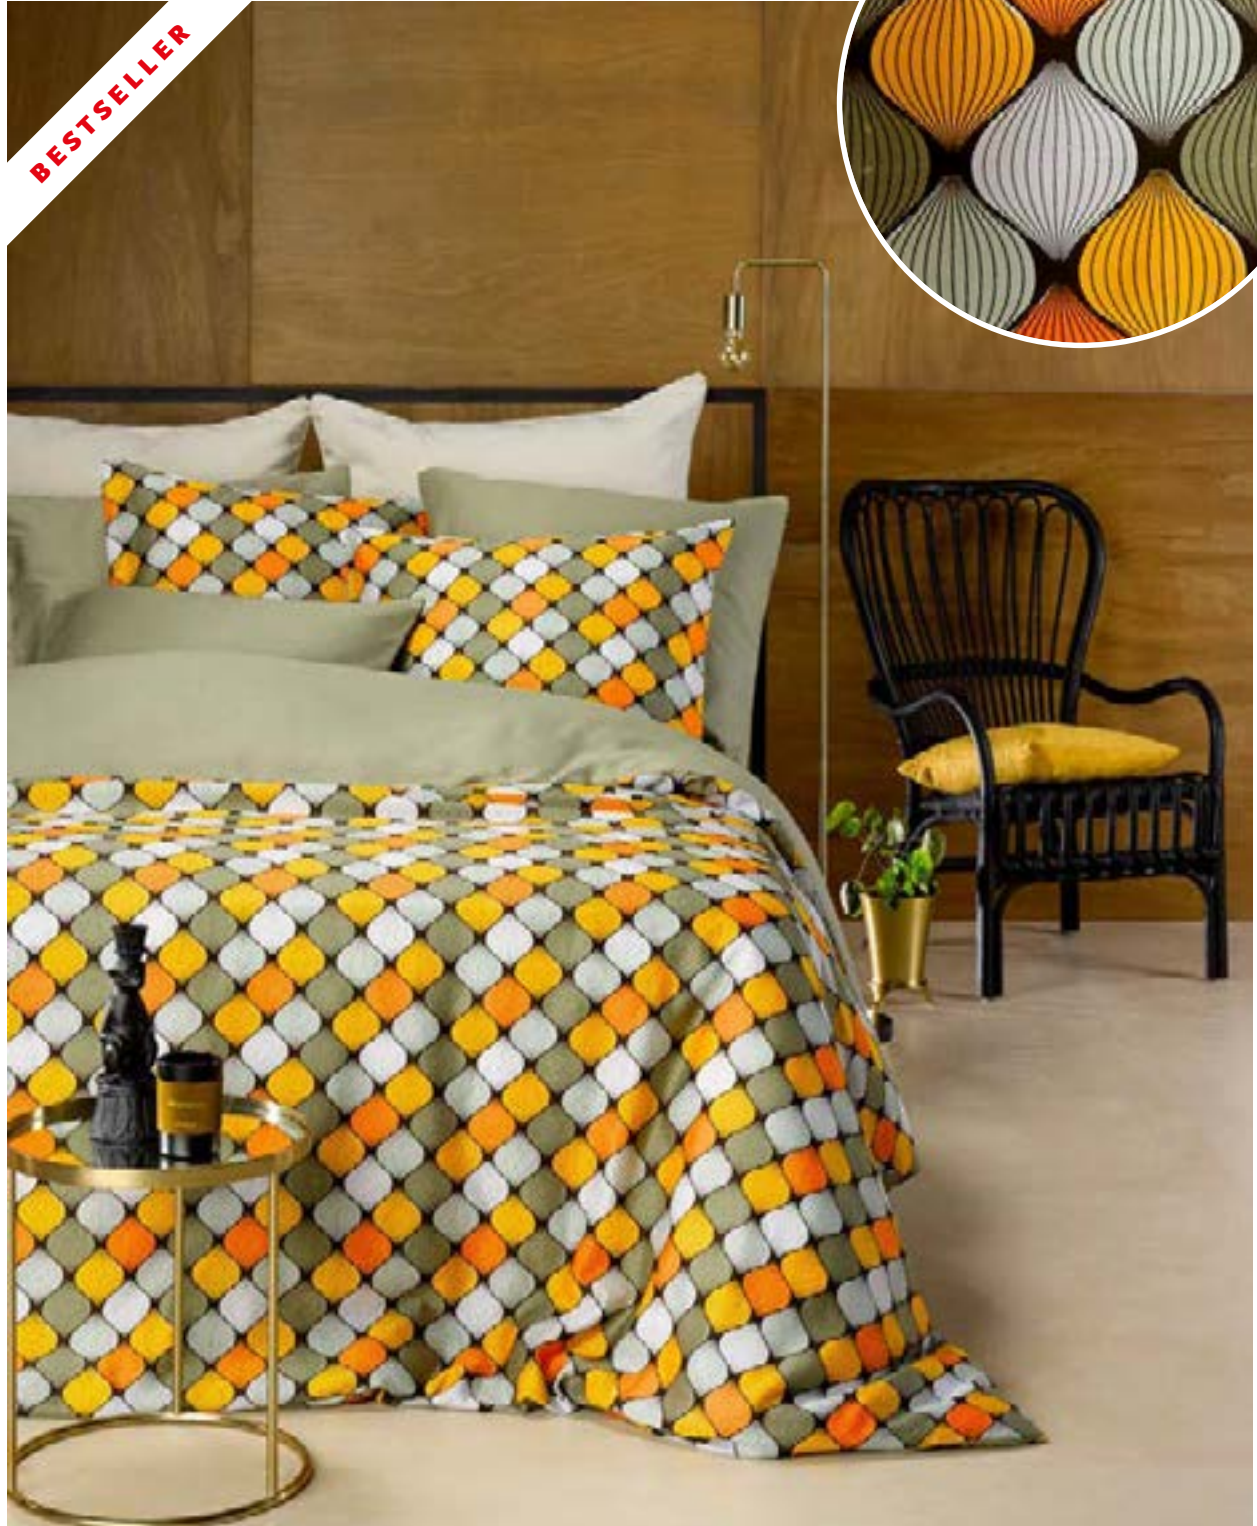

ALMOND

LUXURY COLLECTION COLAS EVERGREEN

BESTSELLER

140 X 220 CM + 1/60 X 70 CM
200 X 220 CM + 2/60 X 70 CM
240 X 220 CM + 2/60 X 70 CM
260 X 240 CM + 2/60 X 70 CM

212.825
212.831
212.828
212.829