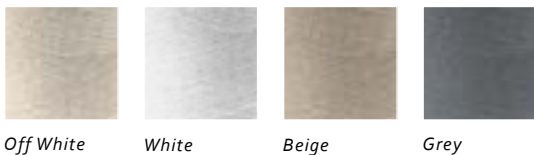

Off White

White

Beige

Grey